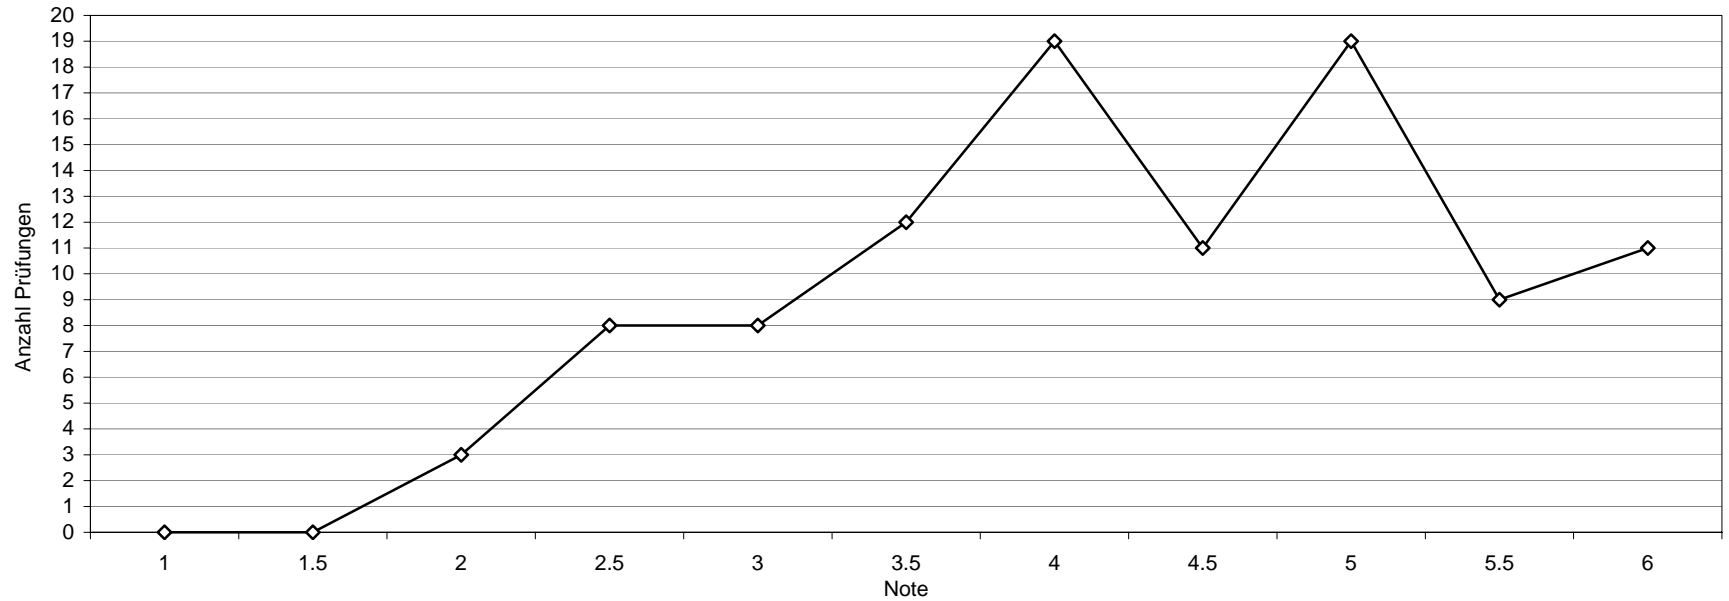

Punkte- und Notenskala Bachelor-Prüfung FS 2008

Maximale Punktzahl: 123. Halbe Punkte werden aufgerundet.

Punkte:	Note:
0-8	1
9-17	1.5
18-26	2
27-35	2.5
36-44	3
45-53	3.5
54-62	4
63-71	4.5
72-80	5
81-89	5.5
90-123	6

Durchschnitt: 4.28
Ungenügend: 31%

Notenspiegel:

Punkteverteilung: