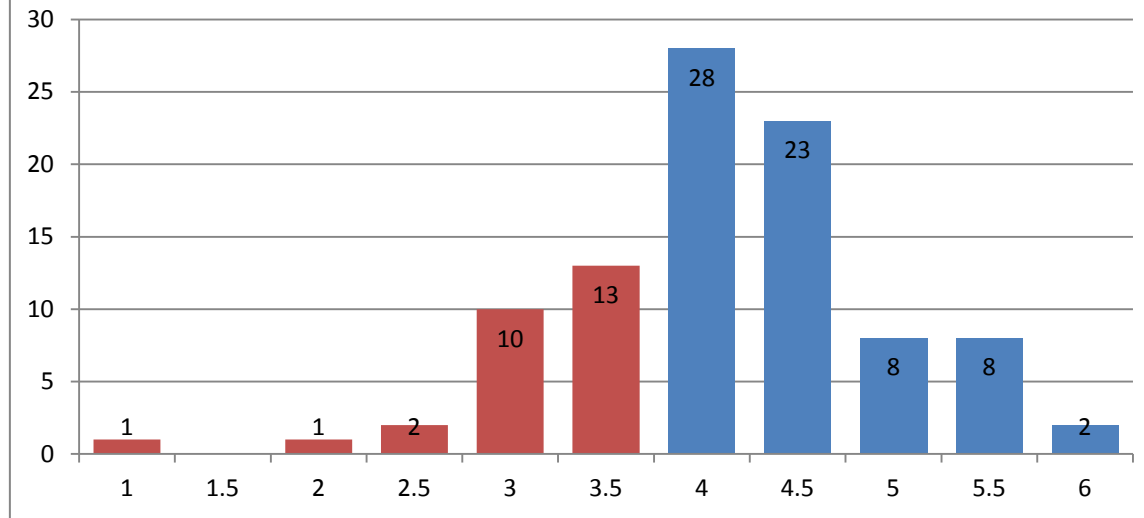

Notenstatistik Bachelorprüfung vom 10. Juni 2015

Notenskala

Punkte:	0–5.5	6–13.5	14–21.5	22–29.5	30–37.5	38–45.5	46–53.5	54–61.5	62–69.5	70–77.5	78–106
Note:	1	1.5	2	2.5	3	3.5	4	4.5	5	5.5	6